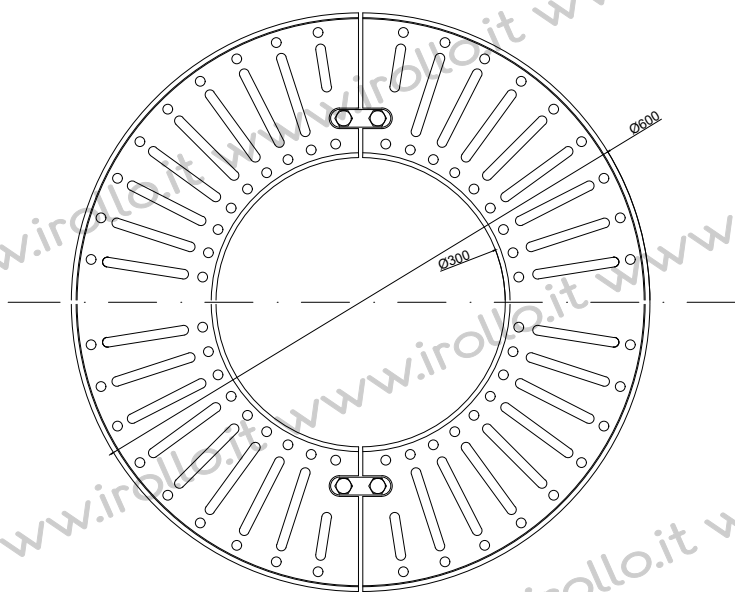

Griglia GA C 60.30

Griglia di protezione per alberi in ghisa

IROLLO

ARREDO URBANO E ILLUMINAZIONE ARTISTICA

**Dimensioni :**

diametro est.	600 mm
diametro int.	300 mm
altezza	24 mm
pezzi	2

Dimensions :

ext. diameter	600 mm
int. diameter	300 mm
height	24 mm
pieces	2

Descrizione :

- Griglia salva piante di forma circolare, realizzata in fusione di ghisa EN GJL 200 UNI EN 1561 composta da due sezioni componibili mediante staffe bullonate. Foro centrale di varie misure per il passaggio del fusto della pianta.

Features :

- Circular-shaped grid for plants, made of cast iron EN GJL 200 UNI EN 1561 composed of two sections modular by bolted brackets. Central hole of various measures for the passage of the stem of the plant.