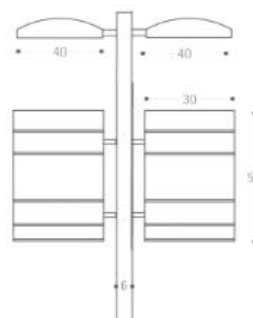

CestinoCSD04-C

N.B. La Irollo Srl si riserva di apportare, in qualsiasi momento, modifiche sui prodotti ritenute utili al miglioramento qualitativo degli stessi.

Le immagini contenute nelle schede potrebbero non riprodurre fedelmente i colori reali degli articoli.

Eventuali certificazioni, vanno richieste in fase d'ordine previo compenso economico