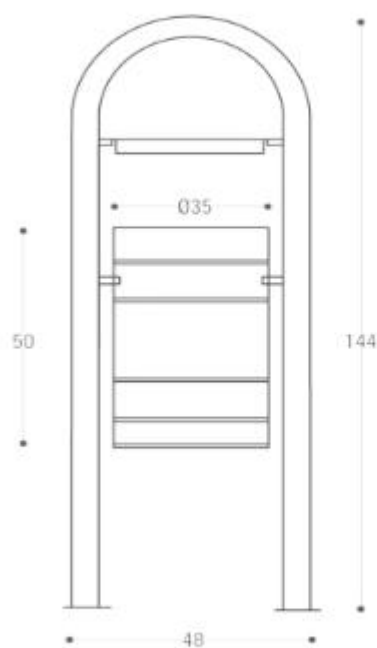

IROLLO

ARREDO URBANO E ILLUMINAZIONE ARTISTICA

Irollo S.r.l

**ARREDO URBANO &
ILLUMINAZIONE ARTISTICA**

Via Vecchia del Bosco, 03 Area PIP
80034 Marigliano (NA)

P.Iva 08805051219 - C.F. 08805051219

codice SDI : M5UXCR1

Tel 081/8417111 - Fax 081/5203461

whatsapp: 333 279 2883

e-mail: commerciale@irollo.it; progettazione@irollo.it

sito web: www.irollo.it

Cestino CS040

N.B. La Irollo Srl si riserva di apportare, in qualsiasi momento, modifiche sui prodotti ritenute utili al miglioramento qualitativo degli stessi.

Le immagini contenute nelle schede potrebbero non riprodurre fedelmente i colori reali degli articoli.

Eventuali certificazioni, vanno richieste in fase d'ordine previo compenso economico